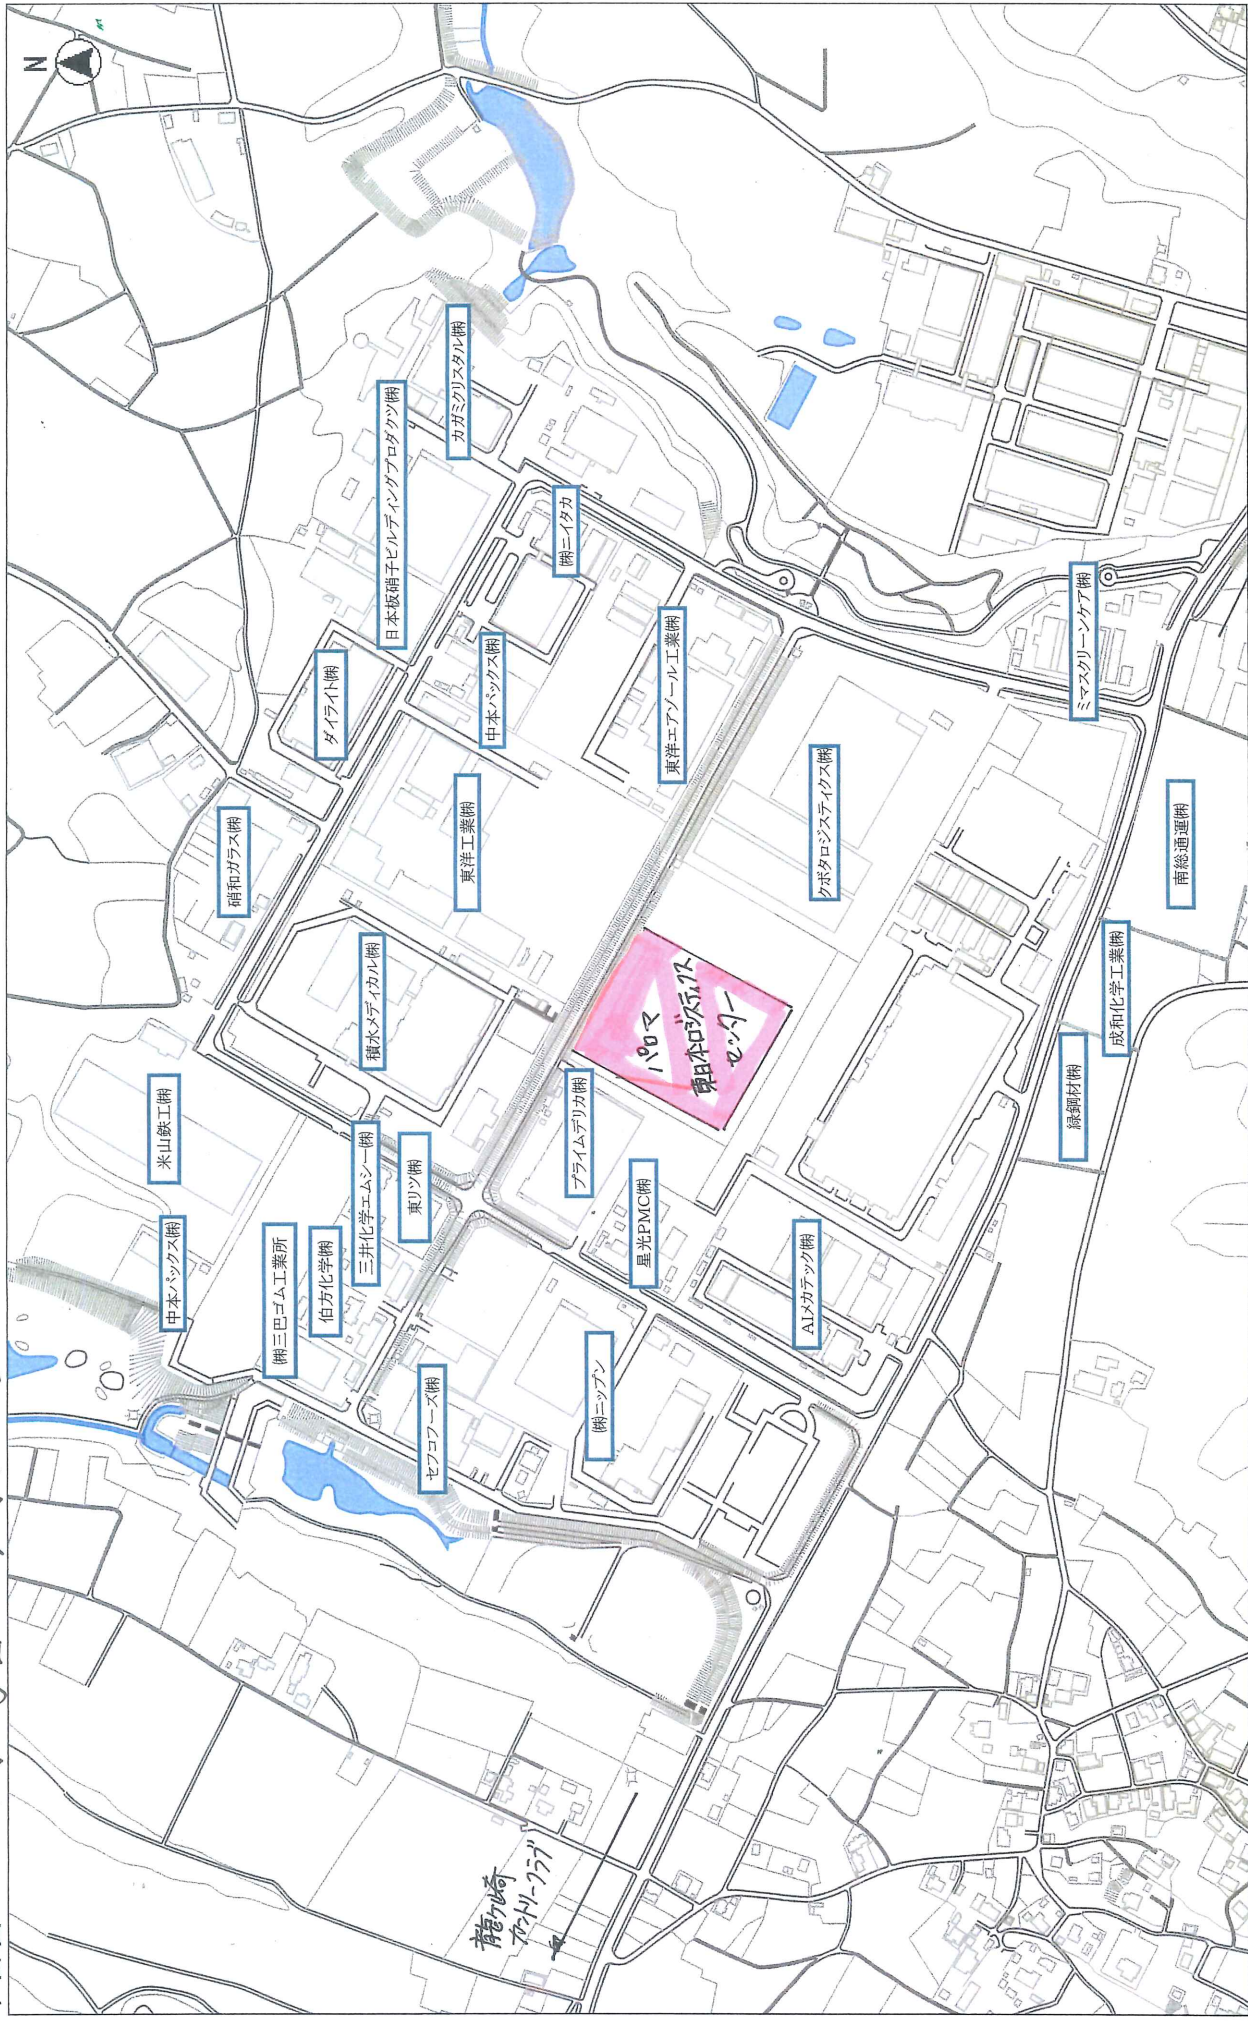

新潟物流センター  
(新潟市)

東北物流センター  
(盛岡市)

北海道物流センター  
(札幌市)

平 面 図  
向陽台 フクばの里

※ 阿見車インターから車で15分程

RKU  
フットボールフィールド

南陽台  
フクバの里