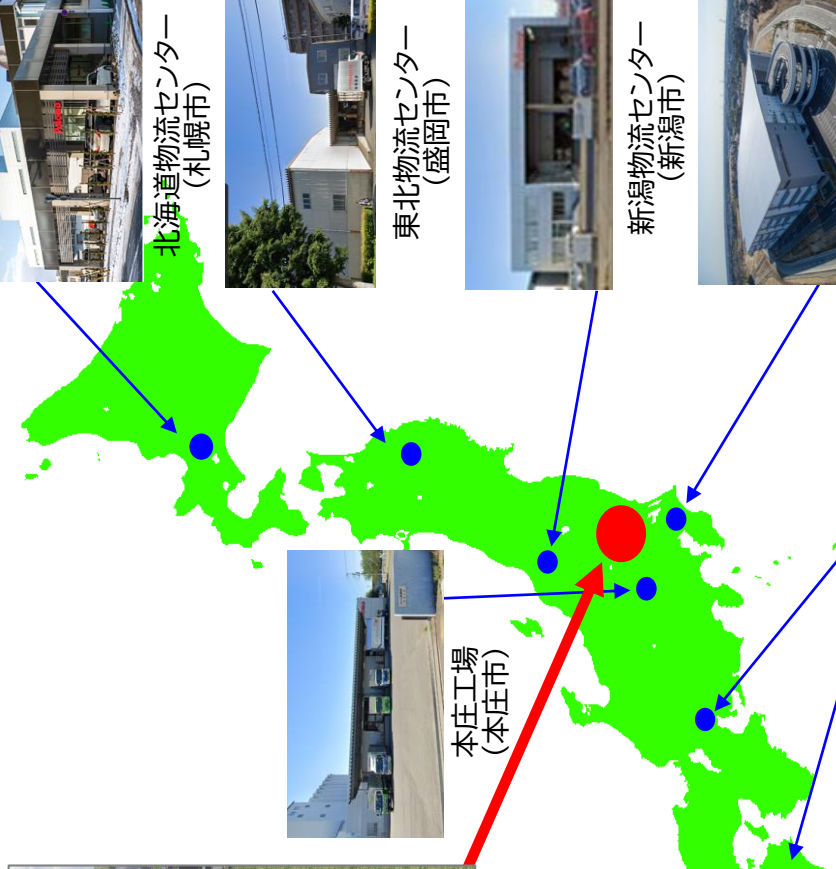

新潟物流センター
(新潟市)

東北物流センター
(盛岡市)

北海道物流センター
(札幌市)

【製造】
安心いただける
製品供給

安定供給の継続へのパロマの取り組み

Paloma

『2024年物流問題』にも対応すべく、東日本の物流拠点として茨城県龍ケ崎市に、『東日本ロジティクスセンター』を新設し、現在の四街道市より移設致します。
(2024年冬稼働予定)